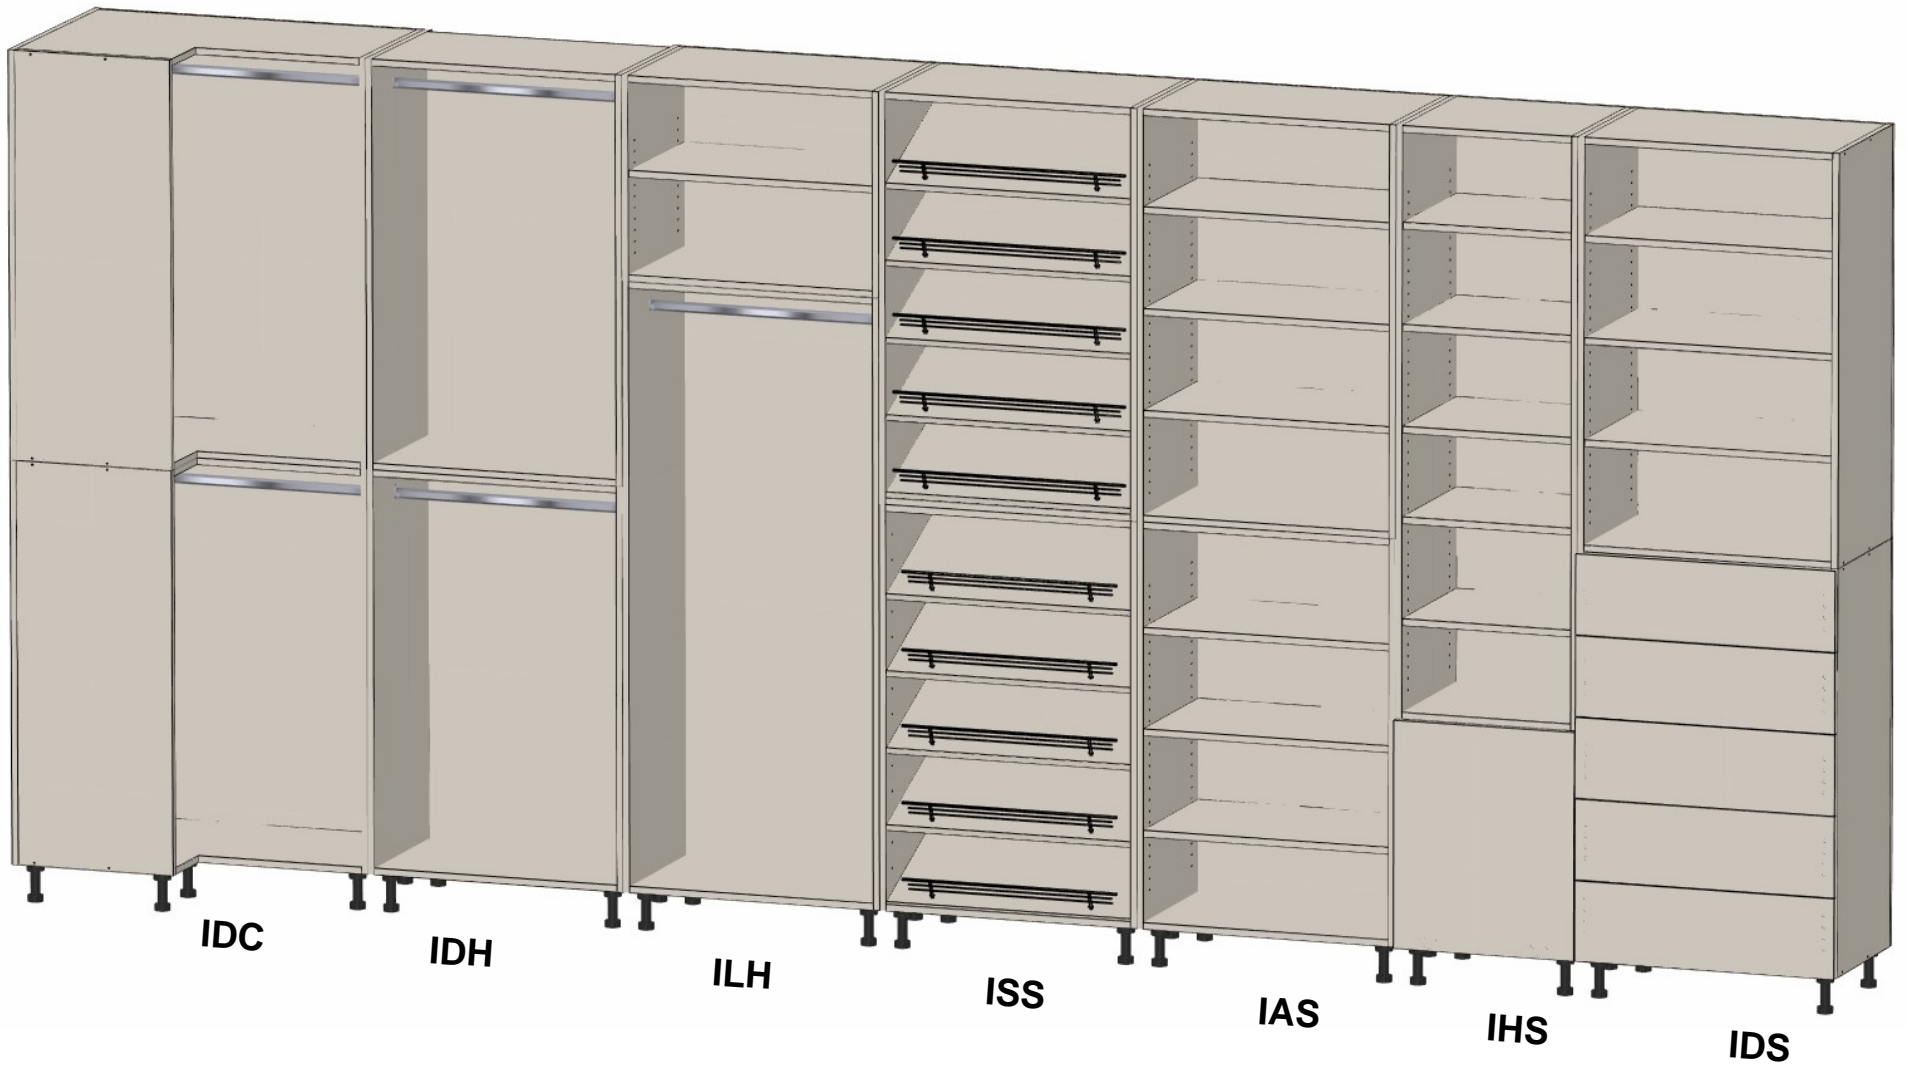

milinopanel@gmail.com
(305)-332-3571
17840 NE 5th Ave
Miami FL 33162

Milino Cabinet System Closets (no Trims)

milinopanel@gmail.com
 (305)-332-3571
 17840 NE 5th Ave
 Miami FL 33162

Model	Double Hanging Section
IDH1515	15"W x 15"D x 96"H
IDH1815	18"W x 15"D x 96"H
IDH2115	21"W x 15"D x 96"H
IDH2415	24"W x 15"D x 96"H
IDH2715	27"W x 15"D x 96"H
IDH3015	30"W x 15"D x 96"H
IDH3315	33"W x 15"D x 96"H
IDH3615	36"W x 15"D x 96"H
IDH4015	40"W x 15"D x 96"H
IDH4415	44"W x 15"D x 96"H

Model	Double Hanging Section
IDH1519	15"W x 19"D x 96"H
IDH1819	18"W x 19"D x 96"H
IDH2119	21"W x 19"D x 96"H
IDH2419	24"W x 19"D x 96"H
IDH2719	27"W x 19"D x 96"H
IDH3019	30"W x 19"D x 96"H
IDH3319	33"W x 19"D x 96"H
IDH3619	36"W x 19"D x 96"H
IDH4019	40"W x 19"D x 96"H
IDH4419	44"W x 19"D x 96"H

Model	Double Hanging Section
IDH1523	15"W x 23"D x 96"H
IDH1823	18"W x 23"D x 96"H
IDH2123	21"W x 23"D x 96"H
IDH2423	24"W x 23"D x 96"H
IDH2723	27"W x 23"D x 96"H
IDH3023	30"W x 23"D x 96"H
IDH3323	33"W x 23"D x 96"H
IDH3623	36"W x 23"D x 96"H
IDH4023	40"W x 23"D x 96"H
IDH4423	44"W x 23"D x 96"H

Model	Long Hanging Section
ILH1515	15"W x 15"D x 96"H
ILH1815	18"W x 15"D x 96"H
ILH2115	21"W x 15"D x 96"H
ILH2415	24"W x 15"D x 96"H
ILH2715	27"W x 15"D x 96"H
ILH3015	30"W x 15"D x 96"H
ILH3315	33"W x 15"D x 96"H
ILH3615	36"W x 15"D x 96"H
ILH4015	40"W x 15"D x 96"H
ILH4415	44"W x 15"D x 96"H