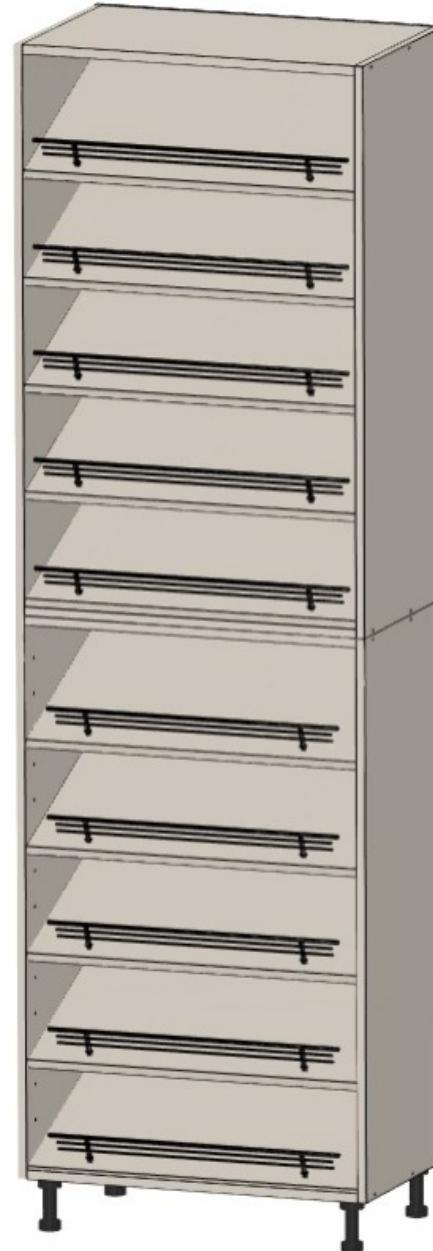

* Custom sizes available

milinopanel@gmail.com
 (305)-332-3571
 17840 NE 5th Ave
 Miami FL 33162

Model	Adjust. Shelves Section
IAS1515	15"W x 15"D x 96"H
IAS1815	18"W x 15"D x 96"H
IAS2115	21"W x 15"D x 96"H
IAS2415	24"W x 15"D x 96"H
IAS2715	27"W x 15"D x 96"H
IAS3015	30"W x 15"D x 96"H
IAS3315	33"W x 15"D x 96"H
IAS3615	36"W x 15"D x 96"H
IAS4015	40"W x 15"D x 96"H

Model	Adjust. Shelves Section
IAS1519	15"W x 19"D x 96"H
IAS1819	18"W x 19"D x 96"H
IAS2119	21"W x 19"D x 96"H
IAS2419	24"W x 19"D x 96"H
IAS2719	27"W x 19"D x 96"H
IAS3019	30"W x 19"D x 96"H
IAS3319	33"W x 19"D x 96"H
IAS3619	36"W x 19"D x 96"H
IAS4019	40"W x 19"D x 96"H

Model	Adjust. Shelves Section
IAS1523	15"W x 23"D x 96"H
IAS1823	18"W x 23"D x 96"H
IAS2123	21"W x 23"D x 96"H
IAS2423	24"W x 23"D x 96"H
IAS2723	27"W x 23"D x 96"H
IAS3023	30"W x 23"D x 96"H
IAS3323	33"W x 23"D x 96"H
IAS3623	36"W x 23"D x 96"H
IAS4023	40"W x 23"D x 96"H