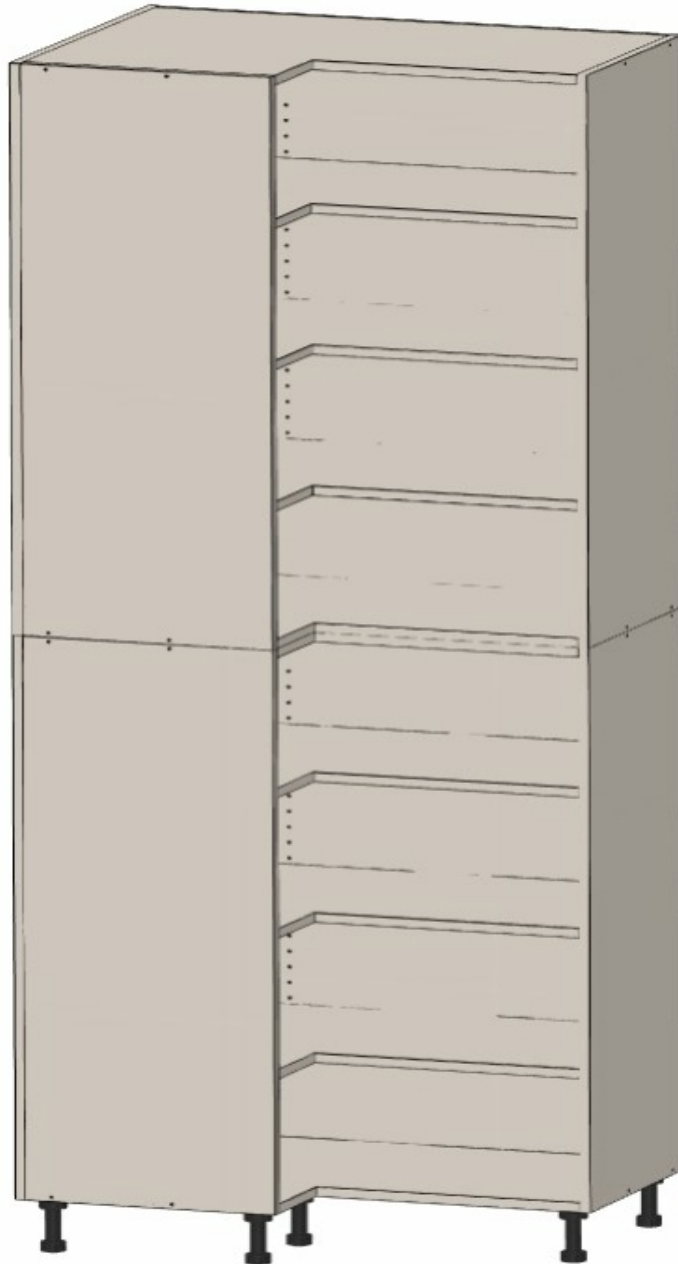

* Custom sizes available

milinopanel@gmail.com
(305)-332-3571
17840 NE 5th Ave
Miami FL 33162

Model	Long Hanging Corner Section
ILC2730	30"W x 27"D x 96"H
ILC2733	33"W x 27"D x 96"H
ILC2736	36"W x 27"D x 96"H
ILC2739	39"W x 27"D x 96"H
ILC2742	42"W x 27"D x 96"H
ILC2745	45"W x 27"D x 96"H

milinopanel@gmail.com
(305)-332-3571
17840 NE 5th Ave
Miami FL 33162

Model	Adjustable Shelves Corner Section
ISC2730	30"W x 27"D x 96"H
ISC2733	33"W x 27"D x 96"H
ISC2736	36"W x 27"D x 96"H
ISC2739	39"W x 27"D x 96"H
ISC2742	42"W x 27"D x 96"H
ISC2745	45"W x 27"D x 96"H