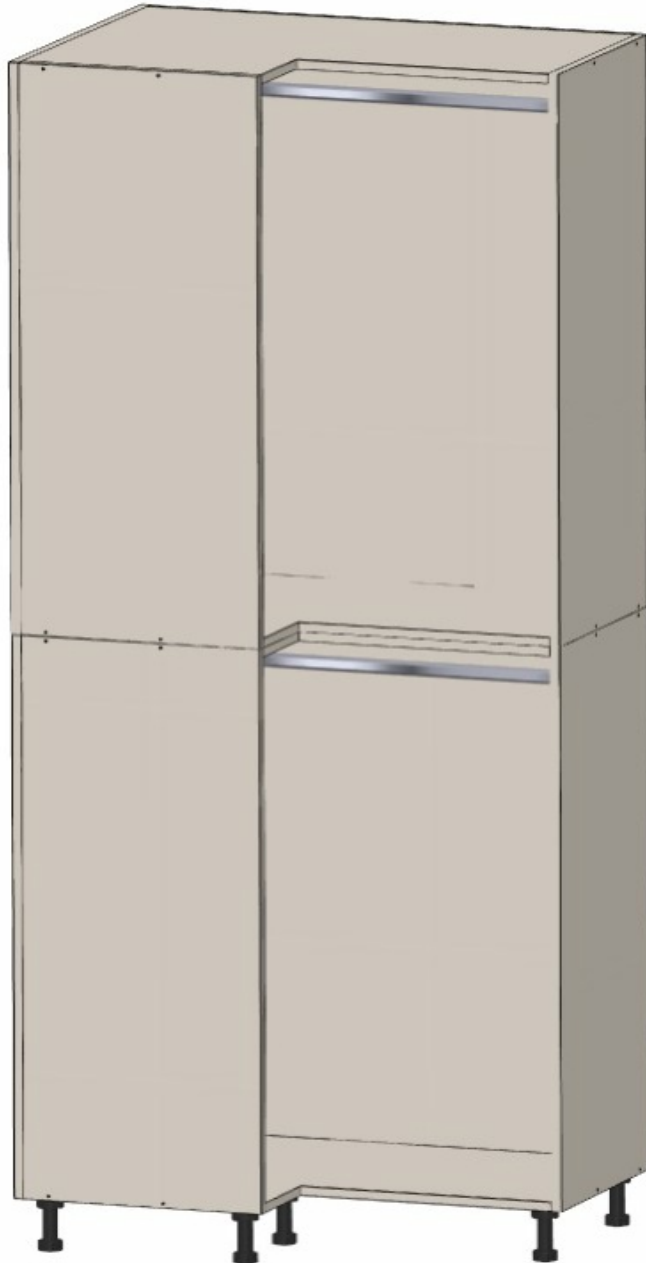

milinopanel@gmail.com
(305)-332-3571
17840 NE 5th Ave
Miami FL 33162

Model	Double Hanging Corner Section
IDC2730	30"W x 27"D x 96"H
IDC2733	33"W x 27"D x 96"H
IDC2736	36"W x 27"D x 96"H
IDC2739	39"W x 27"D x 96"H
IDC2742	42"W x 27"D x 96"H
IDC2745	45"W x 27"D x 96"H

* Custom sizes available