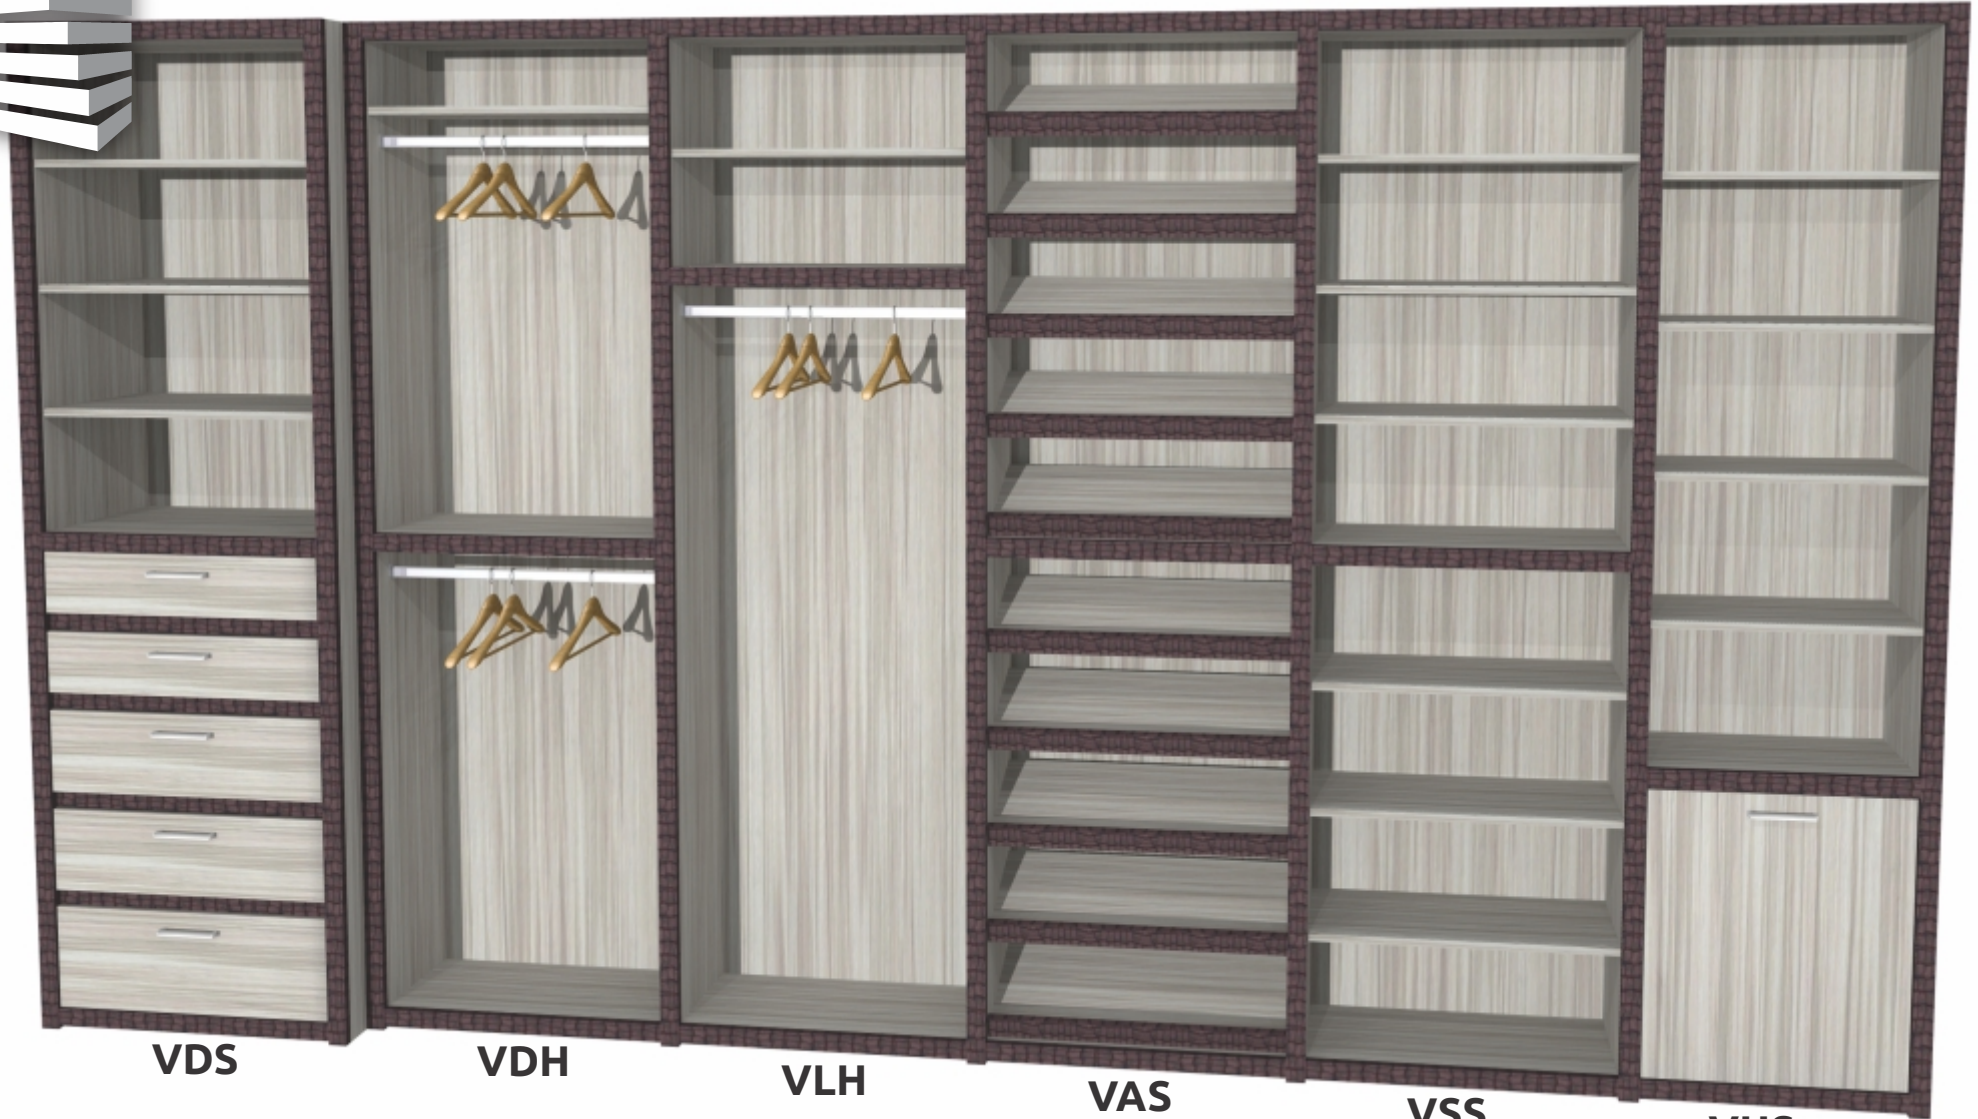

WALK-IN CLOSET UNITS

CLOSET UNITS

VDS

VDH

VLH

VAS

VSS

VHS

Code | 1 Fixed Shelf - Double Hanging

VDH15	15"W x 15"D x 95"H
VDH18	18"W x 15"D x 95"H
VDH21	21"W x 15"D x 95"H
VDH24	24"W x 15"D x 95"H
VDH27	27"W x 15"D x 95"H
VDH30	30"W x 15"D x 95"H
VDH33	33"W x 15"D x 95"H
VDH36	36"W x 15"D x 95"H
VDH40	40"W x 15"D x 95"H
VDH44	44"W x 15"D x 95"H

Code | 1 Adjustable Shelf - Long Hanging

VLH15	15"W x 15"D x 95"H
VLH18	18"W x 15"D x 95"H
VLH21	21"W x 15"D x 95"H
VLH24	24"W x 15"D x 95"H
VLH27	27"W x 15"D x 95"H
VLH30	30"W x 15"D x 95"H
VLH33	33"W x 15"D x 95"H
VLH36	36"W x 15"D x 95"H
VLH40	40"W x 15"D x 95"H
VLH44	44"W x 15"D x 95"H

Code | 6 Adjustable Shelves

VSS15	15"W x 15"D x 95"H
VSS18	18"W x 15"D x 95"H
VSS21	21"W x 15"D x 95"H
VSS24	24"W x 15"D x 95"H
VSS27	27"W x 15"D x 95"H
VSS30	30"W x 15"D x 95"H
VSS33	33"W x 15"D x 95"H
VSS36	36"W x 15"D x 95"H