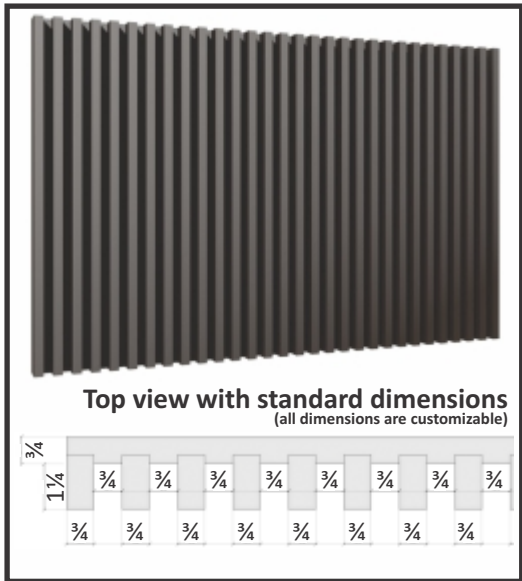

CODE: Decorative Panel