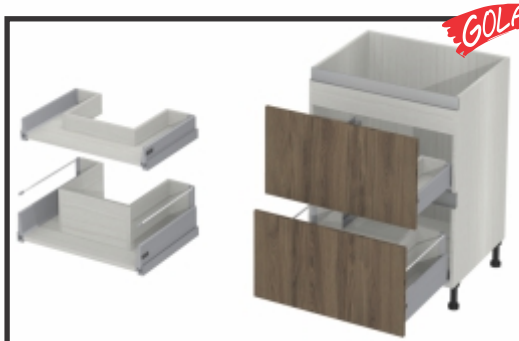

CODE: PSB2D27-42

Code | 2 Sink Cut-out Drawers

PSB2D27	27"W x 24"D x 34 ½"H
PSB2D30	30"W x 24"D x 34 ½"H
PSB2D33	33"W x 24"D x 34 ½"H
PSB2D36	36"W x 24"D x 34 ½"H
PSB2D39	39"W x 24"D x 34 ½"H
PSB2D42	42"W x 24"D x 34 ½"H