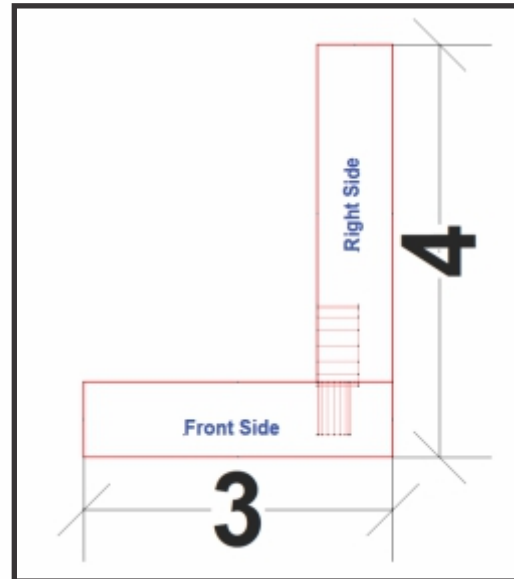

**CODE: PBCB40-46**

**GOLA**

**Code | 1 Door - LeMans - Blind Corner**

**PBCBL44** 44"W x 24"D x 34 ½"H

**PBCBL46** 46"W x 24"D x 34 ½"H

**PBCBL48** 48"W x 24"D x 34 ½"H

**PBCBL50** 50"W x 24"D x 34 ½"H

**CODE: PBCBL44-50**

CODE: PPCDV1284-2496

**Code | 2 Doors-1 AS-LeMans Blind Tall**

<b>PTBCLV4484</b>	44"W x 24"D x 84"H
<b>PTBCLV4684</b>	46"W x 24"D x 84"H
<b>PTBCLV4884</b>	48"W x 24"D x 84"H
<b>PTBCLV5084</b>	50"W x 24"D x 84"H
<b>PTBCLV4490</b>	44"W x 24"D x 90"H
<b>PTBCLV4690</b>	46"W x 24"D x 90"H
<b>PTBCLV4890</b>	48"W x 24"D x 90"H
<b>PTBCLV5090</b>	50"W x 24"D x 90"H
<b>PTBCLV4496</b>	44"W x 24"D x 96"H
<b>PTBCLV4696</b>	46"W x 24"D x 96"H
<b>PTBCLV4896</b>	48"W x 24"D x 96"H
<b>PTBCLV5096</b>	50"W x 24"D x 96"H

CODE: L25-1/2-96 or L-Shape

Code | L-Shapes on Rafix Connectors

<b>L25-1/2</b>	3"W x 4"D x 25½"H
<b>L30</b>	3"W x 4"D x 30"H
<b>L36</b>	3"W x 4"D x 36"H
<b>L42</b>	3"W x 4"D x 42"H
<b>L84</b>	3"W x 4"D x 84"H
<b>L90</b>	3"W x 4"D x 90"H
<b>L96</b>	3"W x 4"D x 96"H

L-Shape's Top View

Standard Size | 3"W x 4"D x Any Height

<b>Max. Width:</b>	47"
<b>Max. Depth:</b>	47¾"
<b>Max. Height:</b>	up to 107½"

CODE: Decorative Panel