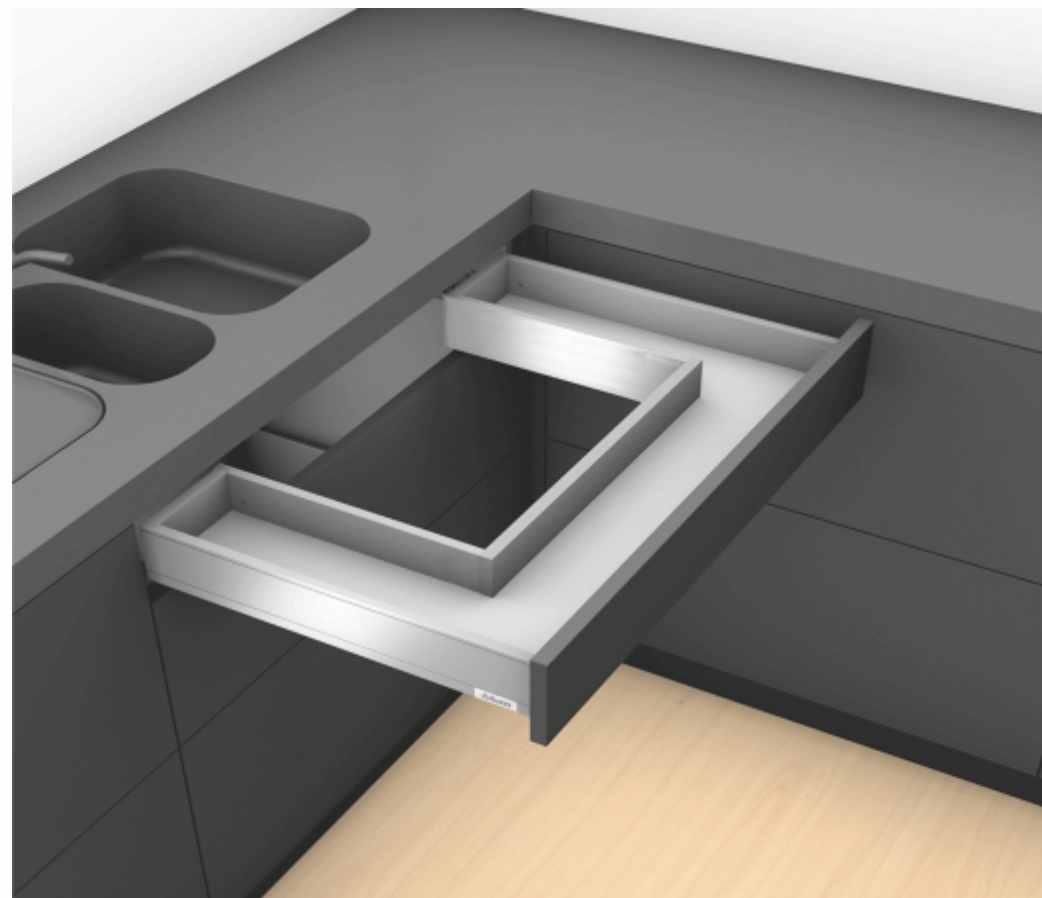

VSF39D 39"W x 21"D x 25 ½"H

VSF42D 42"W x 21"D x 25 ½"H

CODE: VSF27D-42D

floating

Code | 2 Sink Cut-out Drawers

VSF2D27 27"W x 21"D x 25 ½"H

VSF2D30 30"W x 21"D x 25 ½"H

VSF2D33 33"W x 21"D x 25 ½"H

VSF2D36 36"W x 21"D x 25 ½"H

VSF2D39 39"W x 21"D x 25 ½"H

CODE: VSF2D27-39

Code | 1 Door - 1 Adjustable Shelf

| | |
|--------------|----------------------|
| VPF12 | 12"W x 21"D x 25 ½"H |
| VPF15 | 15"W x 21"D x 25 ½"H |
| VPF18 | 18"W x 21"D x 25 ½"H |
| VPF21 | 21"W x 21"D x 25 ½"H |
| VPF24 | 24"W x 21"D x 25 ½"H |