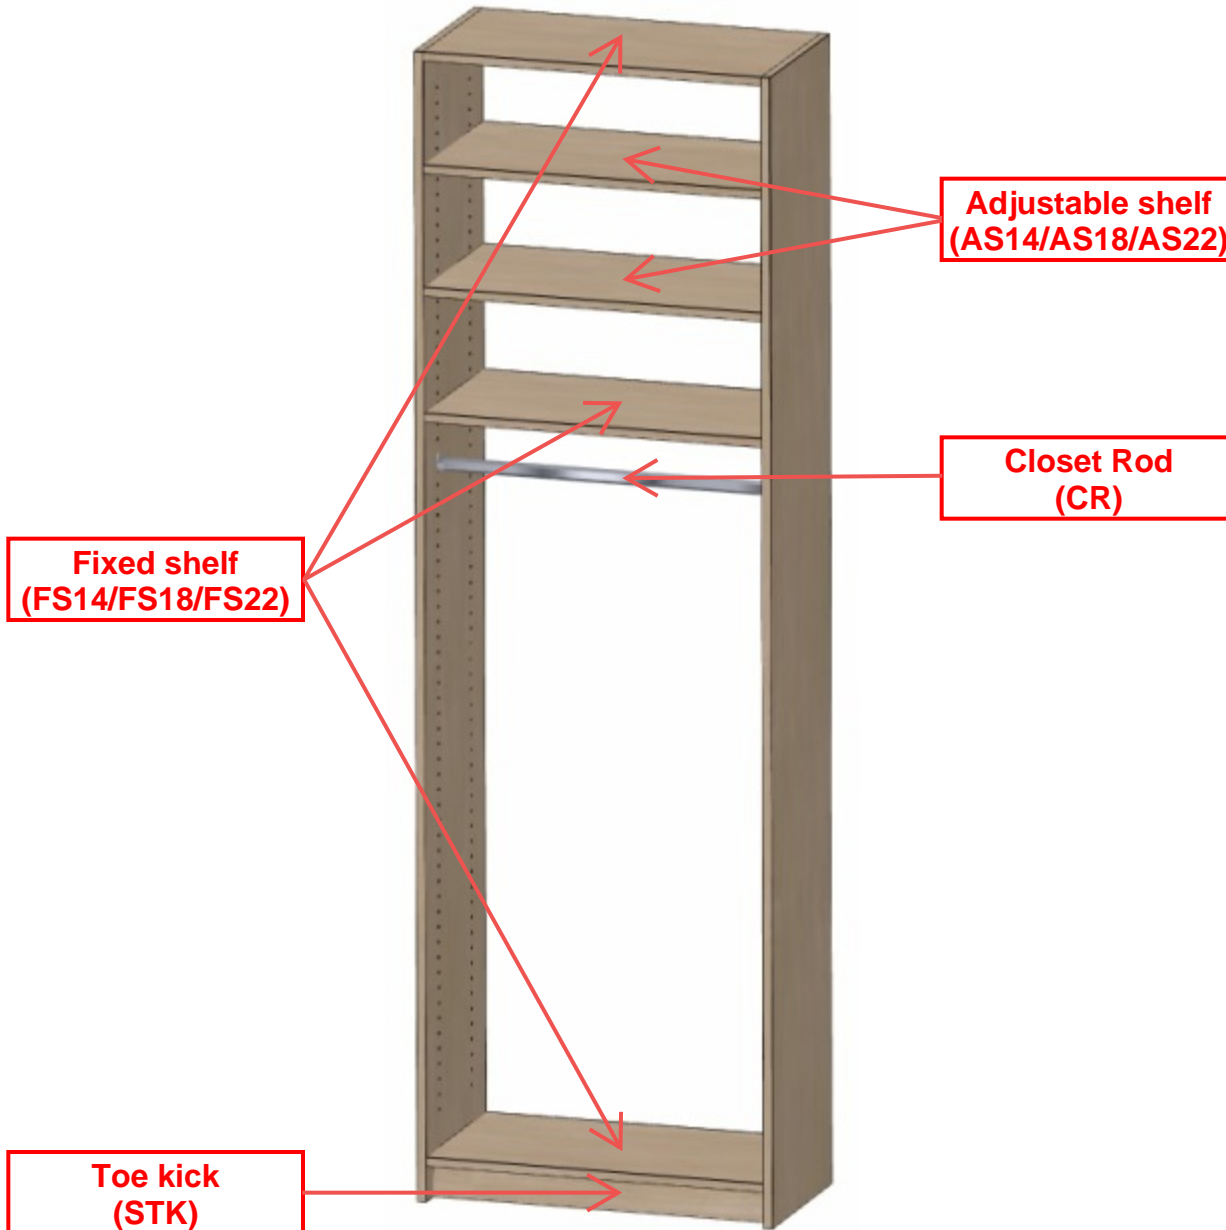

milinopanel@gmail.com
(305)-332-3571
17840 NE 5th Ave
Miami FL 33162