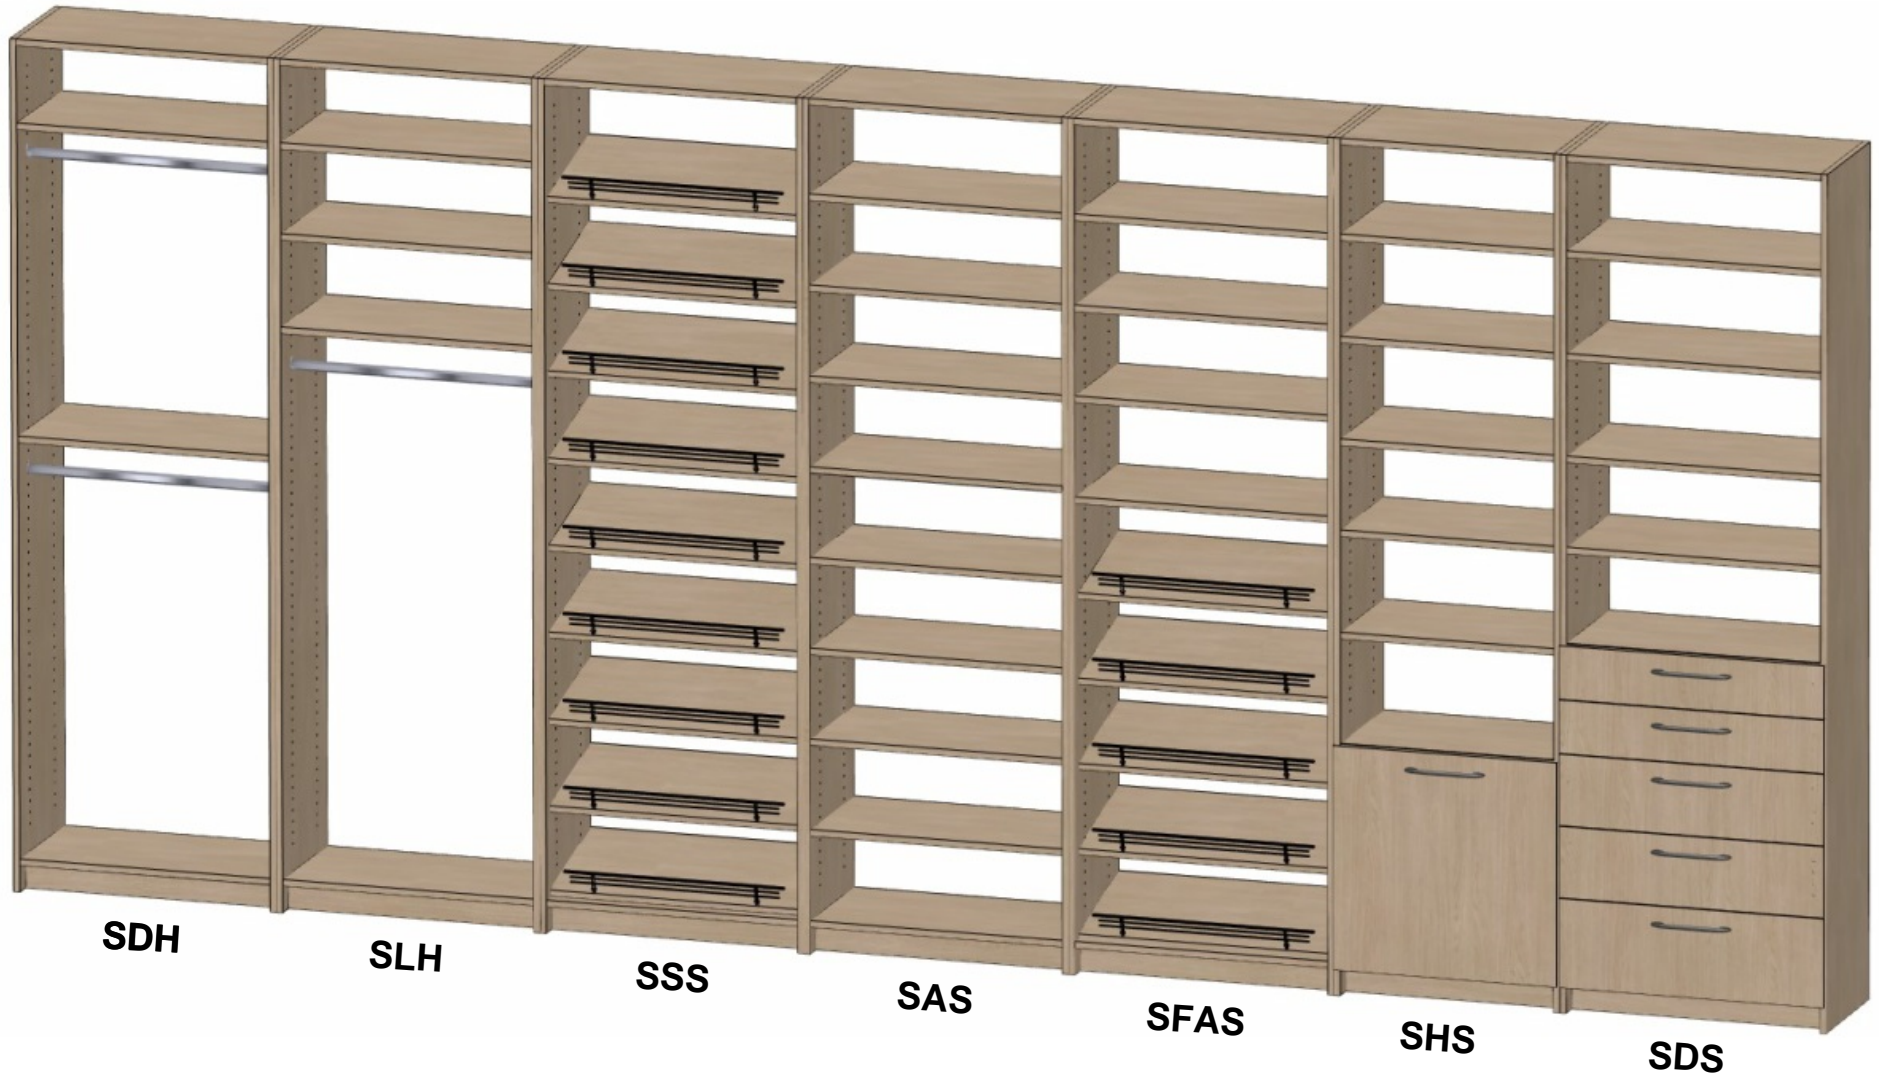

milinopanel@gmail.com  
(305)-332-3571  
17840 NE 5th Ave  
Miami FL 33162

*Milino RTA Closets system (without baking)*

milinopanel@gmail.com  
 (305)-332-3571  
 17840 NE 5th Ave  
 Miami FL 33162

Model	Double Hanging Section
SDH1514	15"W x 14"D x 95"H
SDH1814	18"W x 14"D x 95"H
SDH2114	21"W x 14"D x 95"H
SDH2414	24"W x 14"D x 95"H
SDH2714	27"W x 14"D x 95"H
SDH3014	30"W x 14"D x 95"H
SDH3314	33"W x 14"D x 95"H
SDH3614	36"W x 14"D x 95"H
SDH4014	40"W x 14"D x 95"H
SDH4414	44"W x 14"D x 95"H

SDH1518	15"W x 18"D x 95"H
SDH1818	18"W x 18"D x 95"H
SDH2118	21"W x 18"D x 95"H
SDH2418	24"W x 18"D x 95"H
SDH2718	27"W x 18"D x 95"H
SDH3018	30"W x 18"D x 95"H
SDH3318	33"W x 18"D x 95"H
SDH3618	36"W x 18"D x 95"H
SDH4018	40"W x 18"D x 95"H
SDH4418	44"W x 18"D x 95"H

SDH1522	15"W x 22"D x 95"H
SDH1822	18"W x 22"D x 95"H
SDH2122	21"W x 22"D x 95"H
SDH2422	24"W x 22"D x 95"H
SDH2722	27"W x 22"D x 95"H
SDH3022	30"W x 22"D x 95"H
SDH3322	33"W x 22"D x 95"H
SDH3622	36"W x 22"D x 95"H
SDH4022	40"W x 22"D x 95"H
SDH4422	44"W x 22"D x 95"H

SLH1518	15"W x 18"D x 95"H
SLH1818	18"W x 18"D x 95"H
SLH2118	21"W x 18"D x 95"H
SLH2418	24"W x 18"D x 95"H
SLH2718	27"W x 18"D x 95"H
SLH3018	30"W x 18"D x 95"H
SLH3318	33"W x 18"D x 95"H
SLH3618	36"W x 18"D x 95"H
SLH4018	40"W x 18"D x 95"H
SLH4418	44"W x 18"D x 95"H