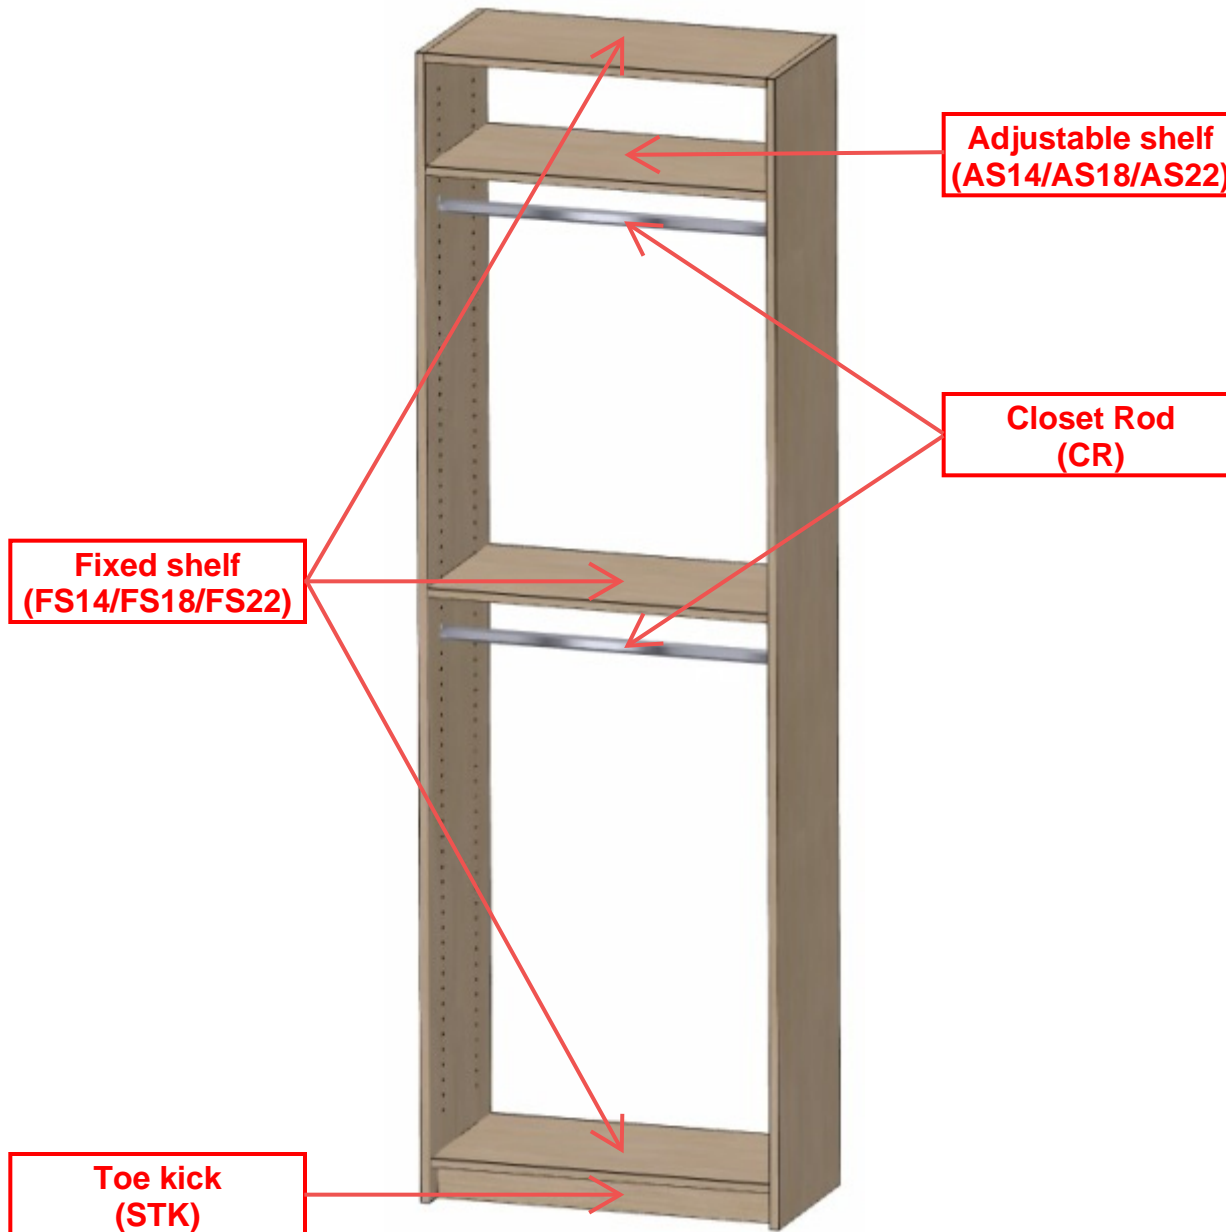

milinopanel@gmail.com  
(305)-332-3571  
17840 NE 5th Ave  
Miami FL 33162

*Milino RTA Closets system (without baking)*

milinopanel@gmail.com  
 (305)-332-3571  
 17840 NE 5th Ave  
 Miami FL 33162

Model	Double Hanging Section
SDH1514	15"W x 14"D x 95"H
SDH1814	18"W x 14"D x 95"H
SDH2114	21"W x 14"D x 95"H
SDH2414	24"W x 14"D x 95"H
SDH2714	27"W x 14"D x 95"H
SDH3014	30"W x 14"D x 95"H
SDH3314	33"W x 14"D x 95"H
SDH3614	36"W x 14"D x 95"H
SDH4014	40"W x 14"D x 95"H
SDH4414	44"W x 14"D x 95"H

SDH1518	15"W x 18"D x 95"H
SDH1818	18"W x 18"D x 95"H
SDH2118	21"W x 18"D x 95"H
SDH2418	24"W x 18"D x 95"H
SDH2718	27"W x 18"D x 95"H
SDH3018	30"W x 18"D x 95"H
SDH3318	33"W x 18"D x 95"H
SDH3618	36"W x 18"D x 95"H
SDH4018	40"W x 18"D x 95"H
SDH4418	44"W x 18"D x 95"H

SDH1522	15"W x 22"D x 95"H
SDH1822	18"W x 22"D x 95"H
SDH2122	21"W x 22"D x 95"H
SDH2422	24"W x 22"D x 95"H
SDH2722	27"W x 22"D x 95"H
SDH3022	30"W x 22"D x 95"H
SDH3322	33"W x 22"D x 95"H
SDH3622	36"W x 22"D x 95"H
SDH4022	40"W x 22"D x 95"H
SDH4422	44"W x 22"D x 95"H

SLH1518	15"W x 18"D x 95"H
SLH1818	18"W x 18"D x 95"H
SLH2118	21"W x 18"D x 95"H
SLH2418	24"W x 18"D x 95"H
SLH2718	27"W x 18"D x 95"H
SLH3018	30"W x 18"D x 95"H
SLH3318	33"W x 18"D x 95"H
SLH3618	36"W x 18"D x 95"H
SLH4018	40"W x 18"D x 95"H
SLH4418	44"W x 18"D x 95"H