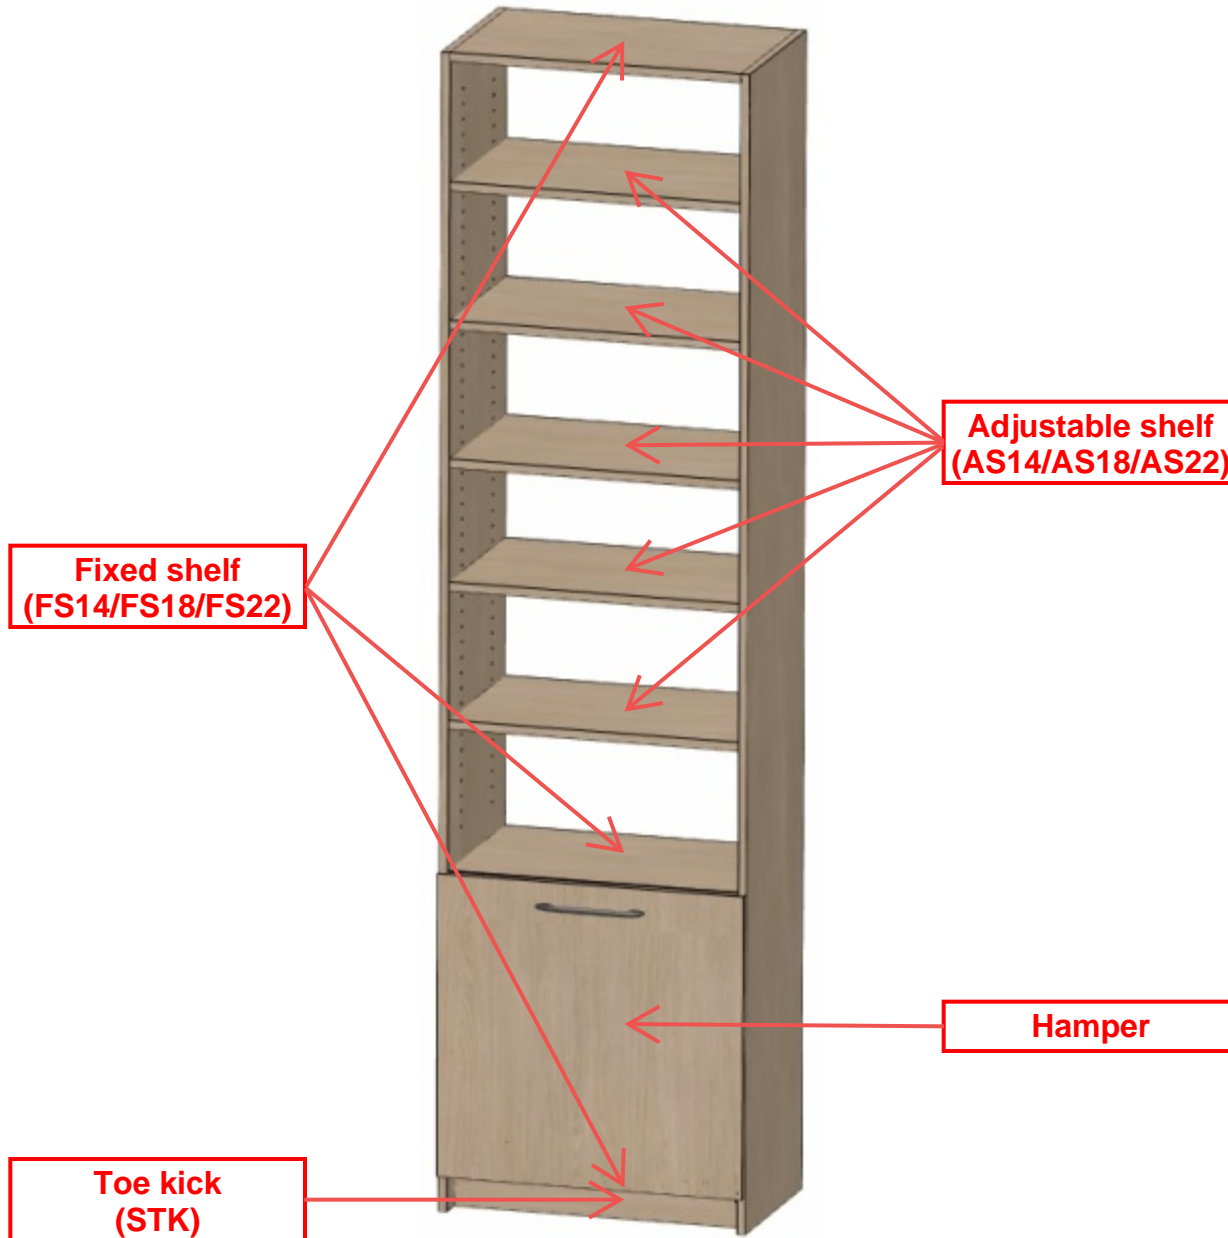

milinopanel@gmail.com
(305)-332-3571
17840 NE 5th Ave
Miami FL 33162

Model	Hamper Section
SHS2114	21"W x 14"D x 95"H
SHS2614	26"W x 14"D x 95"H

SHS2118	21"W x 18"D x 95"H
SHS2618	26"W x 18"D x 95"H

SHS2122	21"W x 22"D x 95"H
SHS2622	26"W x 22"D x 95"H

* Custom sizes available