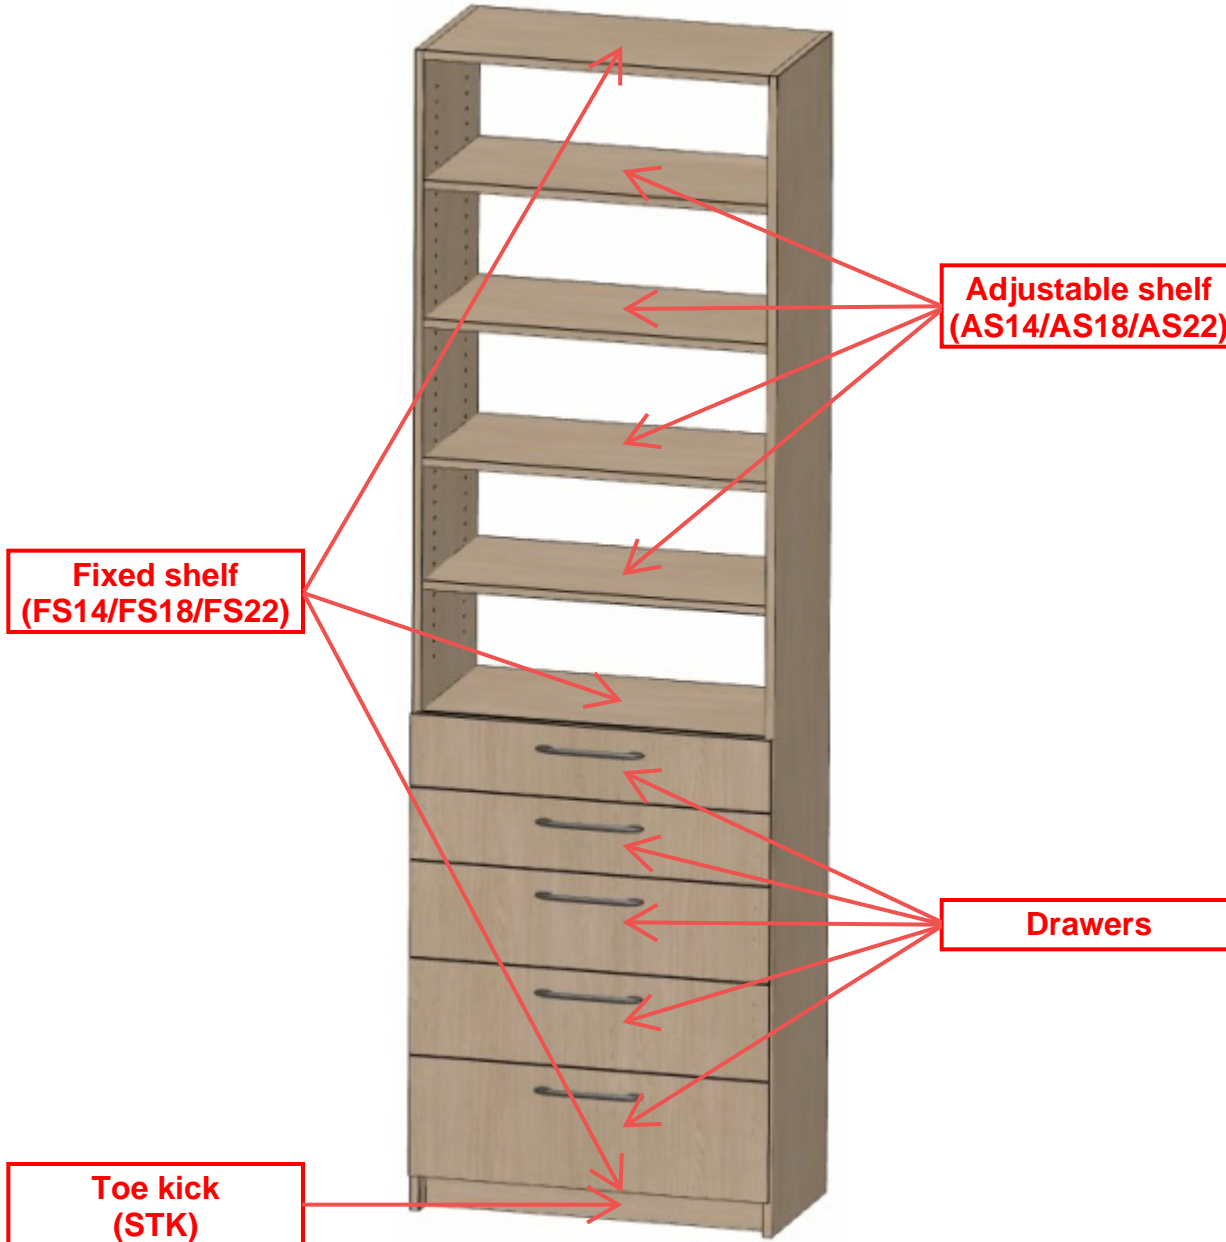

milinopanel@gmail.com
(305)-332-3571
17840 NE 5th Ave
Miami FL 33162