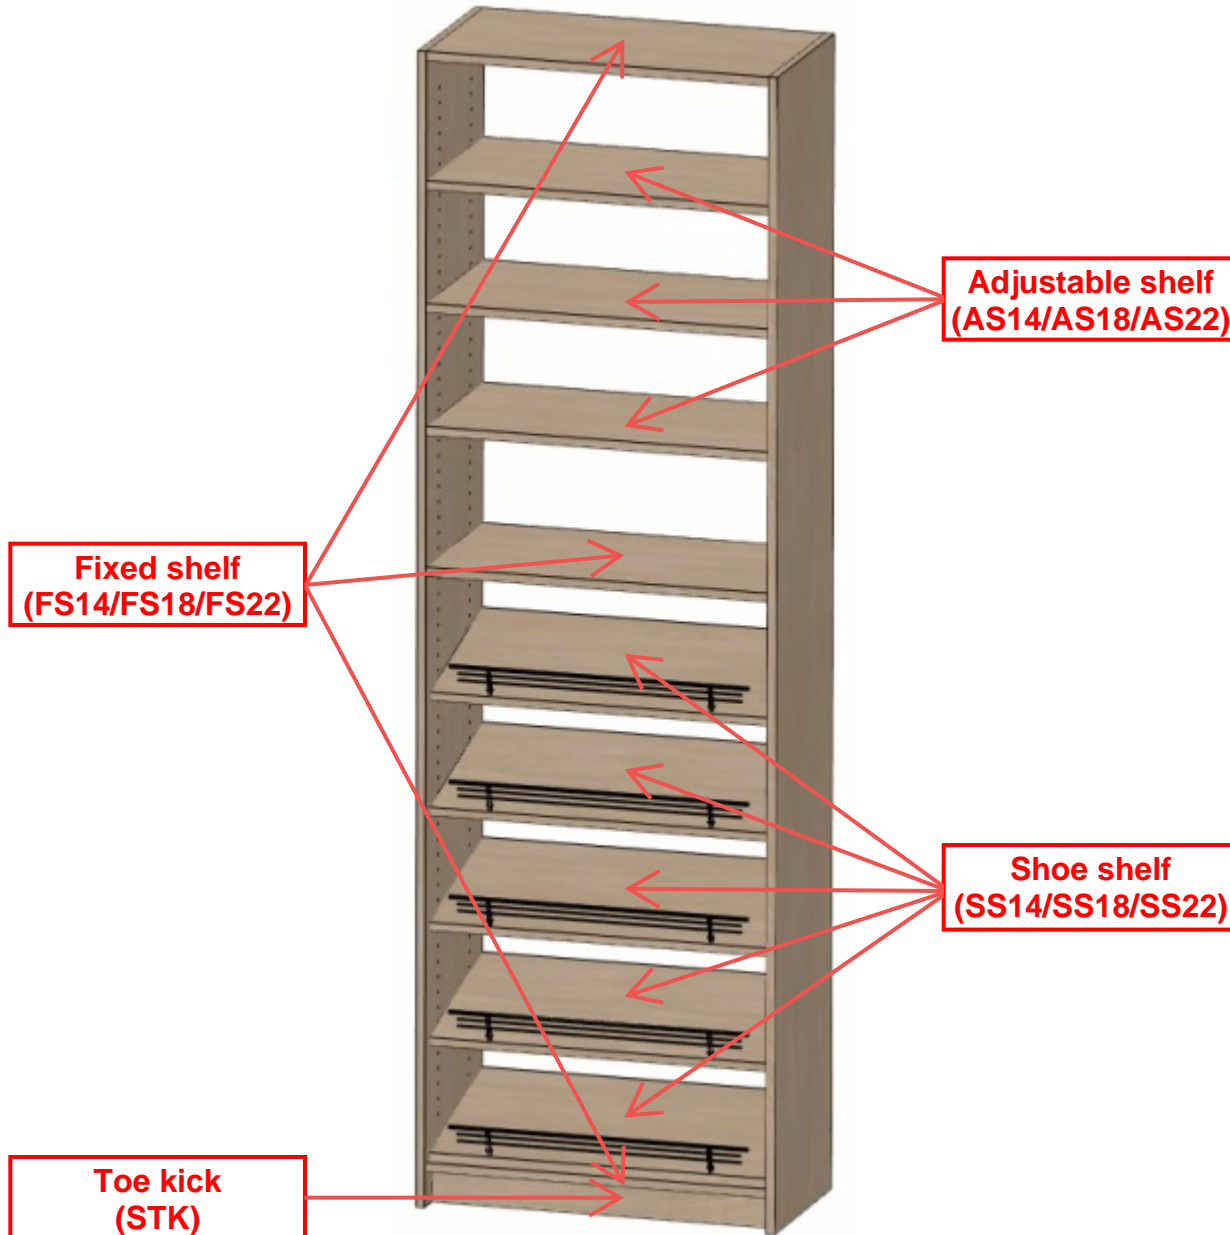

milinopanel@gmail.com
(305)-332-3571
17840 NE 5th Ave
Miami FL 33162