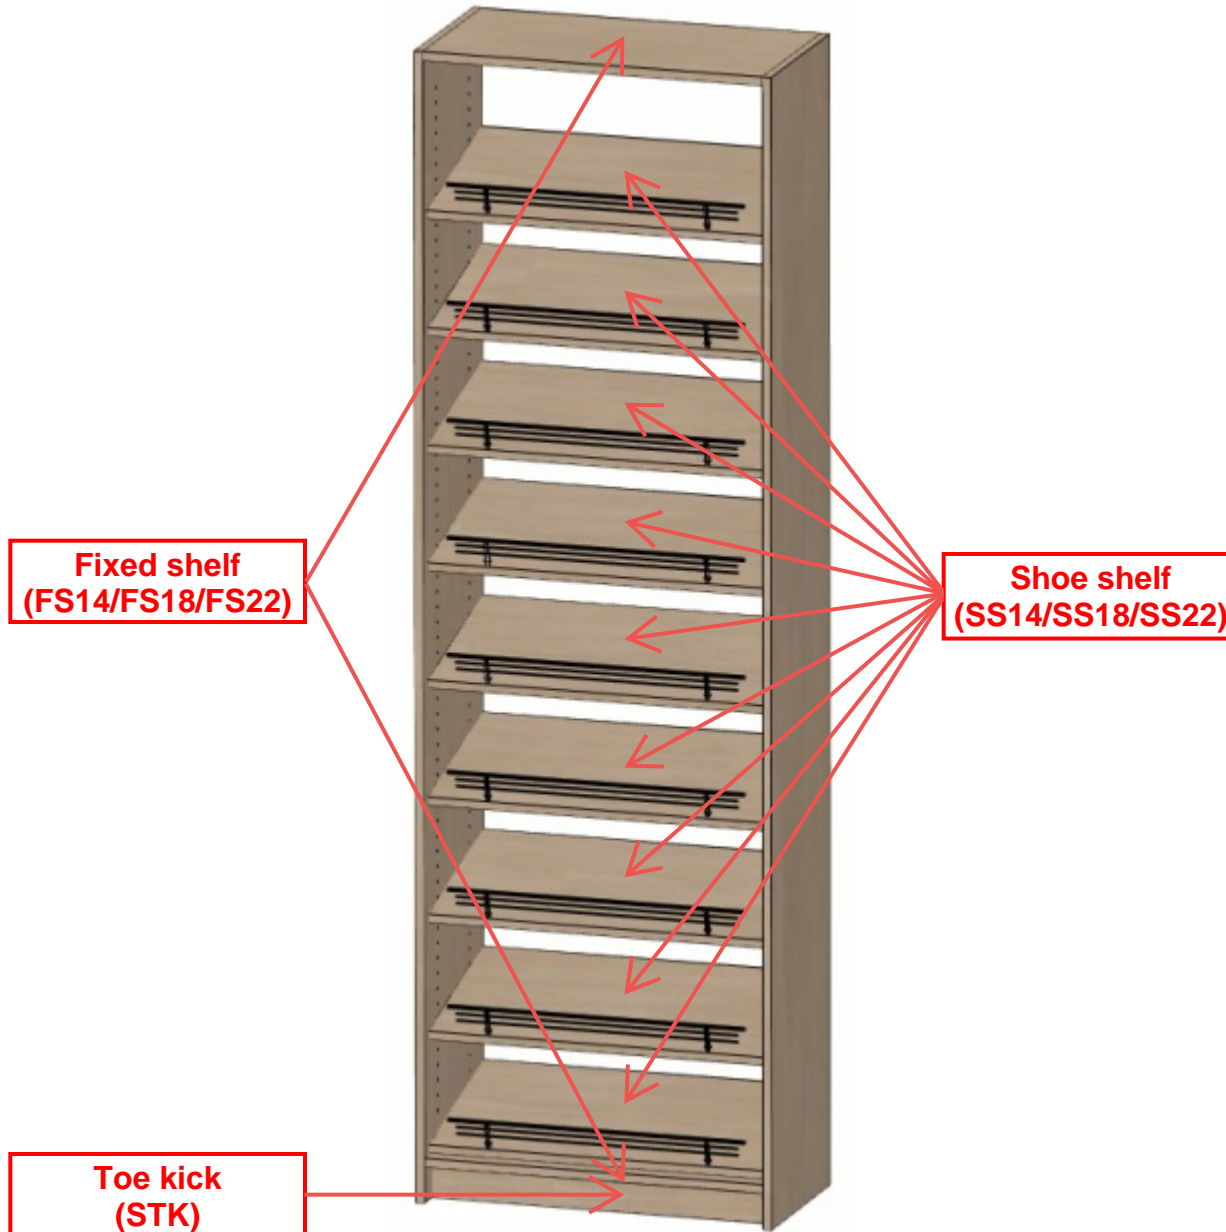

milinopanel@gmail.com
(305)-332-3571
17840 NE 5th Ave
Miami FL 33162

Model	Shoe Shelves Section
SSS2114	21"W x 14"D x 95"H
SSS2714	27"W x 14"D x 95"H
SSS3314	33"W x 14"D x 95"H

SSS2118	21"W x 18"D x 95"H
SSS2718	27"W x 18"D x 95"H
SSS3318	33"W x 18"D x 95"H

SSS2122	21"W x 22"D x 95"H
SSS2722	27"W x 22"D x 95"H
SSS3322	33"W x 22"D x 95"H

* Custom sizes available