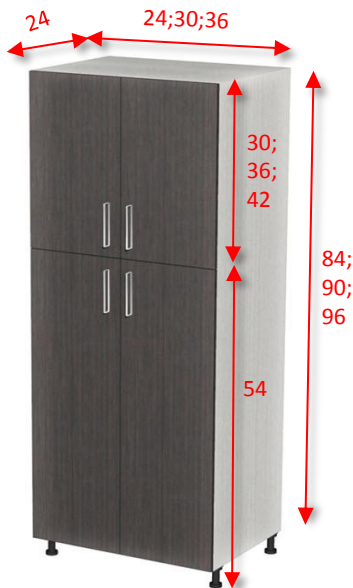

Model Pantry cabinets 4-doors, 5-shelves

PC2484	24"W x 24"D x 84"H 4D-5S
PC3084	30"W x 24"D x 84"H 4D-5S
PC3684	36"W x 24"D x 84"H 4D-5S
PC2490	24"W x 24"D x 90"H 4D-5S
PC3090	30"W x 24"D x 90"H 4D-5S
PC3690	36"W x 24"D x 90"H 4D-5S
PC2496	24"W x 24"D x 96"H 4D-5S
PC3096	30"W x 24"D x 96"H 4D-5S
PC3696	36"W x 24"D x 96"H 4D-5S