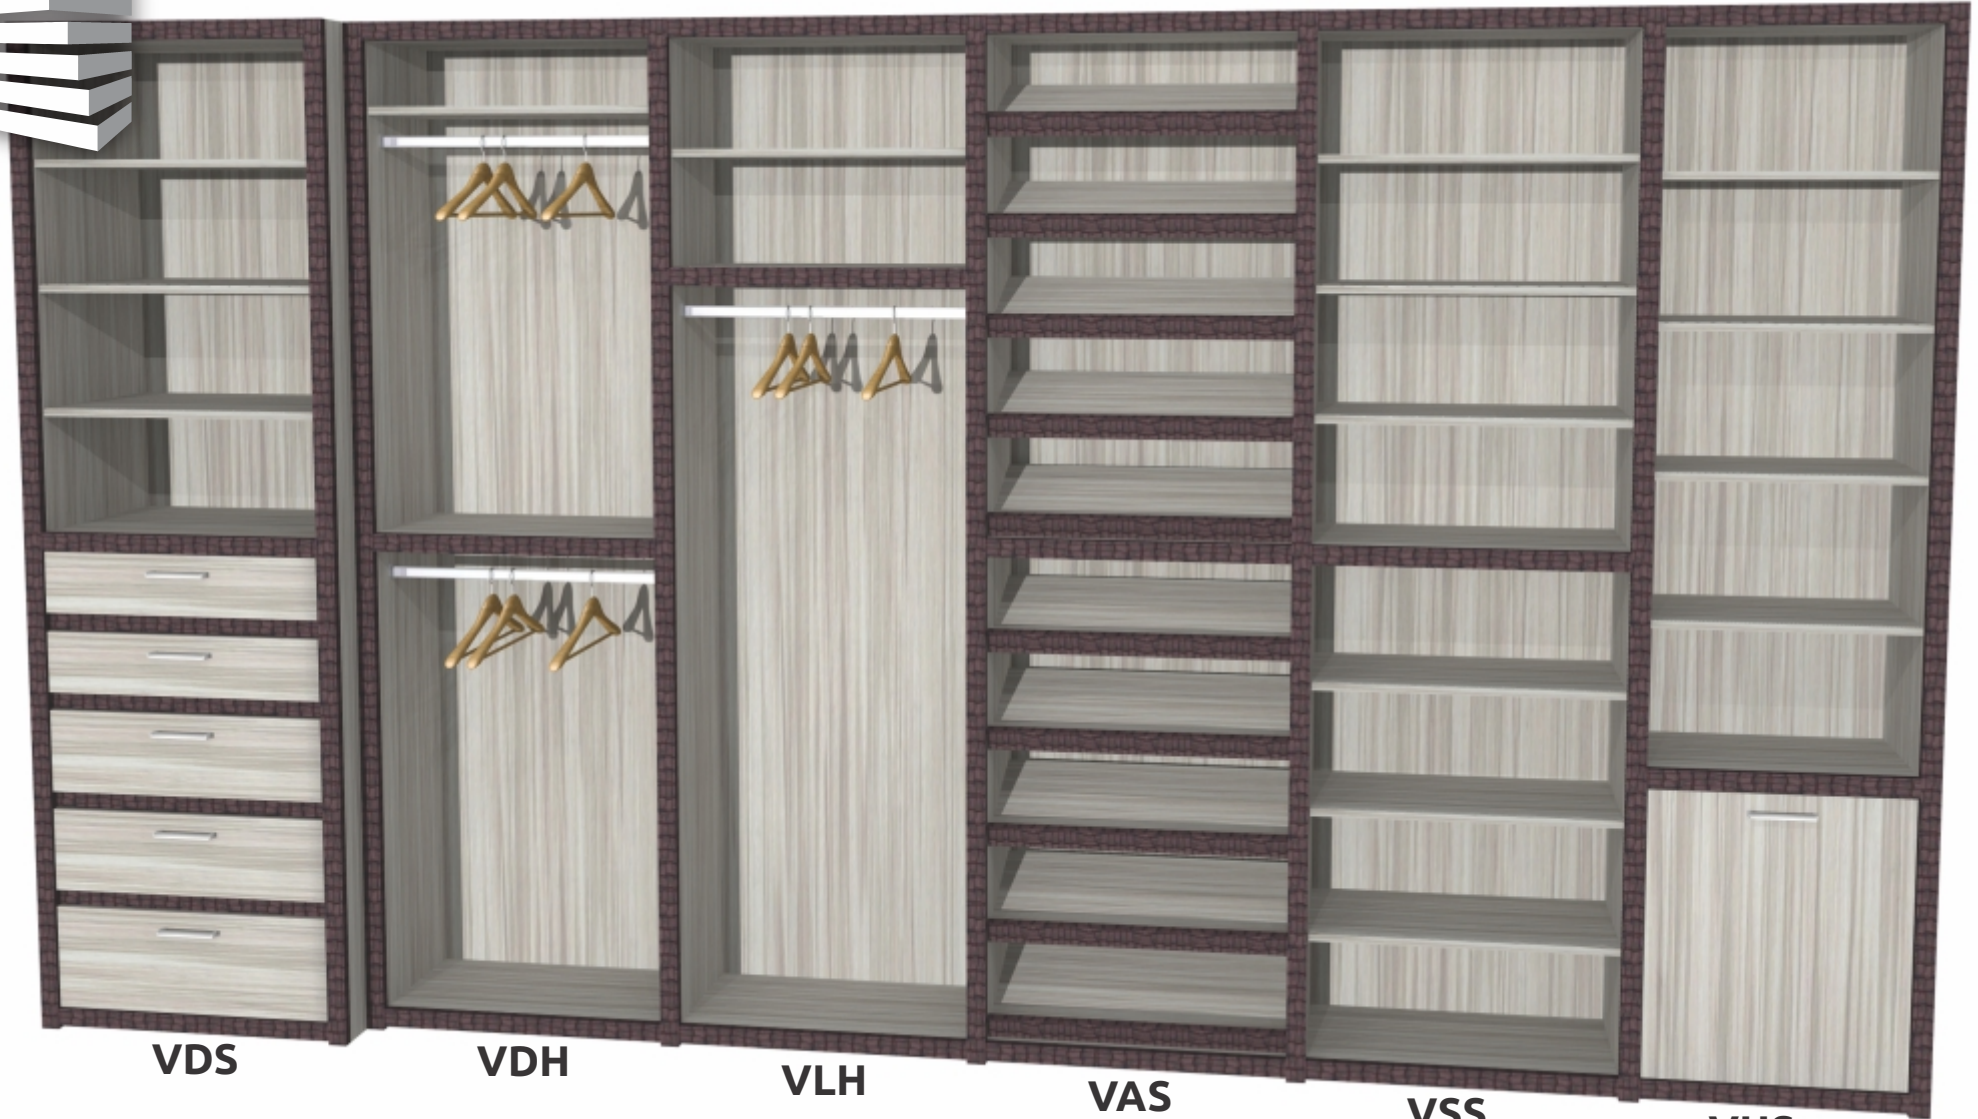

VDS

VDH

VLH

VAS

VSS

VHS

Code | 1 Fixed Shelf - Double Hanging

VDH15	15"W x 15"D x 95"H
VDH18	18"W x 15"D x 95"H
VDH21	21"W x 15"D x 95"H
VDH24	24"W x 15"D x 95"H
VDH27	27"W x 15"D x 95"H
VDH30	30"W x 15"D x 95"H
VDH33	33"W x 15"D x 95"H
VDH36	36"W x 15"D x 95"H
VDH40	40"W x 15"D x 95"H
VDH44	44"W x 15"D x 95"H

Code | 1 Adjustable Shelf - Long Hanging

VLH15	15"W x 15"D x 95"H
VLH18	18"W x 15"D x 95"H
VLH21	21"W x 15"D x 95"H
VLH24	24"W x 15"D x 95"H
VLH27	27"W x 15"D x 95"H
VLH30	30"W x 15"D x 95"H
VLH33	33"W x 15"D x 95"H
VLH36	36"W x 15"D x 95"H
VLH40	40"W x 15"D x 95"H
VLH44	44"W x 15"D x 95"H