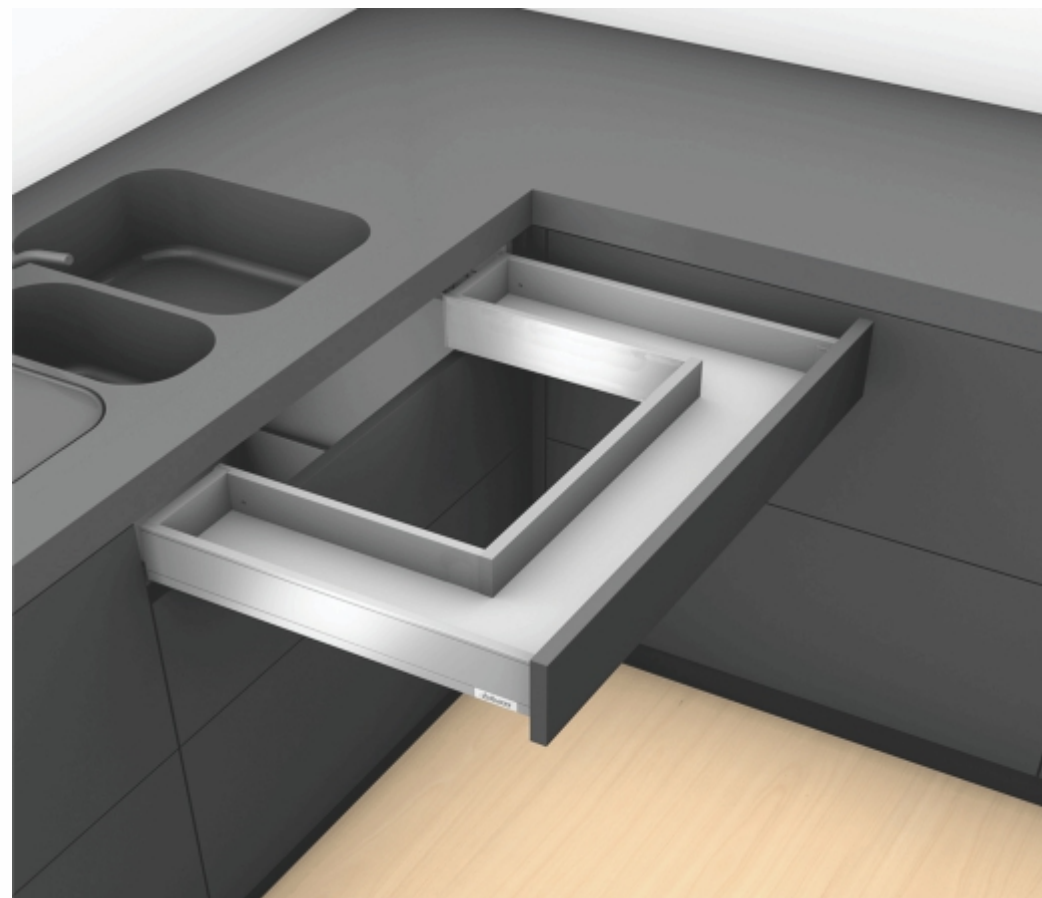

floating

Code | 2 Doors - Empty Sink Base

VSF27 27"W x 21"D x 25 ½"H

VSF30 30"W x 21"D x 25 ½"H

VSF33 33"W x 21"D x 25 ½"H

VSF36 36"W x 21"D x 25 ½"H

VSF39 39"W x 21"D x 25 ½"H

VSF42 42"W x 21"D x 25 ½"H

CODE: VSF27-42

floating

Code | 2 Doors - 1 Roll-out - Sink Base

VSF27D 27"W x 21"D x 25 ½"H

VSF30D 30"W x 21"D x 25 ½"H

VSF33D 33"W x 21"D x 25 ½"H

VSF36D 36"W x 21"D x 25 ½"H

VSF39D 39"W x 21"D x 25 ½"H

VSF42D 42"W x 21"D x 25 ½"H

CODE: VSF27D-42D

floating

Code | 2 Sink Cut-out Drawers

VSF2D27 27"W x 21"D x 25 ½"H

VSF2D30 30"W x 21"D x 25 ½"H

VSF2D33 33"W x 21"D x 25 ½"H

VSF2D36 36"W x 21"D x 25 ½"H

VSF2D39 39"W x 21"D x 25 ½"H

CODE: VSF2D27-39